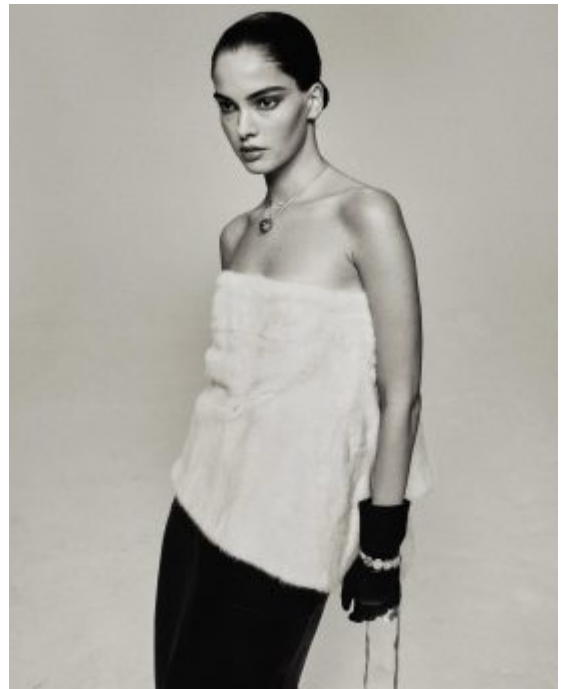

TRUE MODELS

Milena Dzboeva

173 | 83 / 60 / 90 / 38 | Brown / Brown

TRUE MODELS

Milena Dzboeva

173 | 83 / 60 / 90 / 38 | Brown / Brown

TRUE MODELS

Milena Dzboeva

173 | 83 / 60 / 90 / 38 | Brown / Brown

TRUE MODELS

Milena Dzboeva

173 | 83 / 60 / 90 / 38 | Brown / Brown

TRUE MODELS

Milena Dzboeva

173 | 83 / 60 / 90 / 38 | Brown / Brown

TRUE MODELS