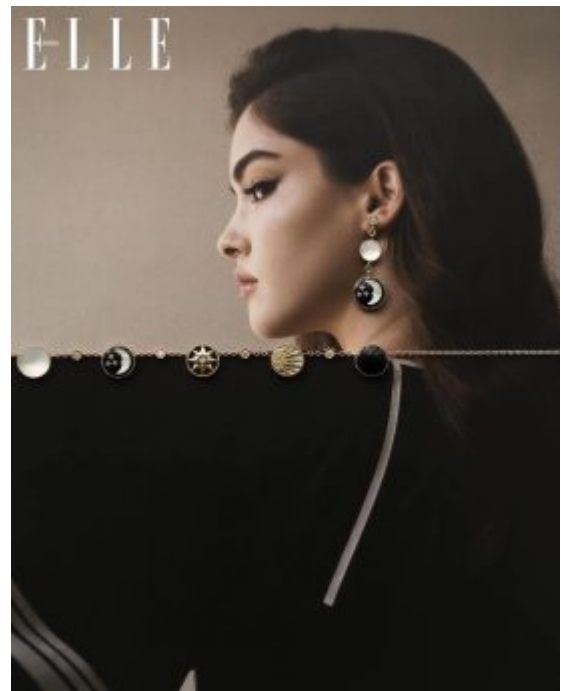

TRUE MODELS

Milena Dzboeva

173 | 83 / 60 / 90 / 38 | Brown / Brown

TRUE MODELS

Milena Dzboeva

173 | 83 / 60 / 90 / 38 | Brown / Brown

TRUE MODELS

Milena Dzboeva

173 | 83 / 60 / 90 / 38 | Brown / Brown

TRUE MODELS

Milena Dzboeva

173 | 83 / 60 / 90 / 38 | Brown / Brown

TRUE MODELS

Milena Dzboeva

173 | 83 / 60 / 90 / 38 | Brown / Brown

TRUE MODELS